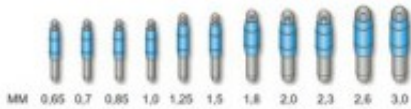

Noch nicht bewertet

0,95 €

Steuerbetrag 0,16 €

2-3 Days

Beschreibung

Konnektor für Whipruten (Long Long) ohne Gummizug. Diese Connectoren werden direkt auf die Rutenspitze geklebt.