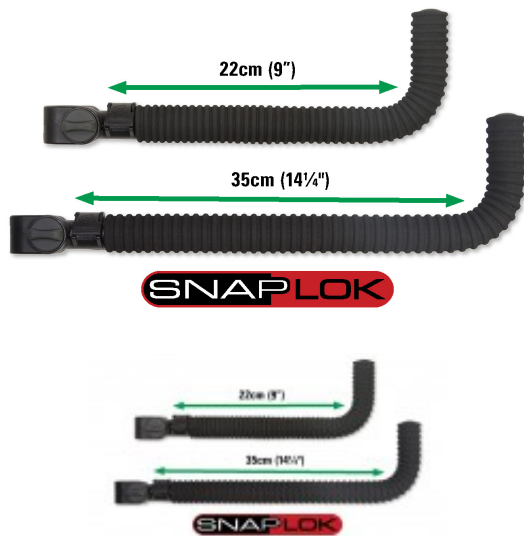

Noch nicht bewertet

19,16 €

~~Basispreis inkl. Steuern 23,95 €~~

Preisnachlass -4,79 €

Steuerbetrag 3,19 €

Beschreibung

Das Preston Ripple Bar Short ist in Kombination mit Rutenablagen und Rutenendablagen zu verwenden. Die Ablage kann auch dazu verwendet werden Top Kit's die nicht verwendet werden Abzulegen.

Im Lieferumfang enthalten sind:

- Adapter 25mm Rund
- Adapter 23mm Rund
- Adapter 19mm Vierkant